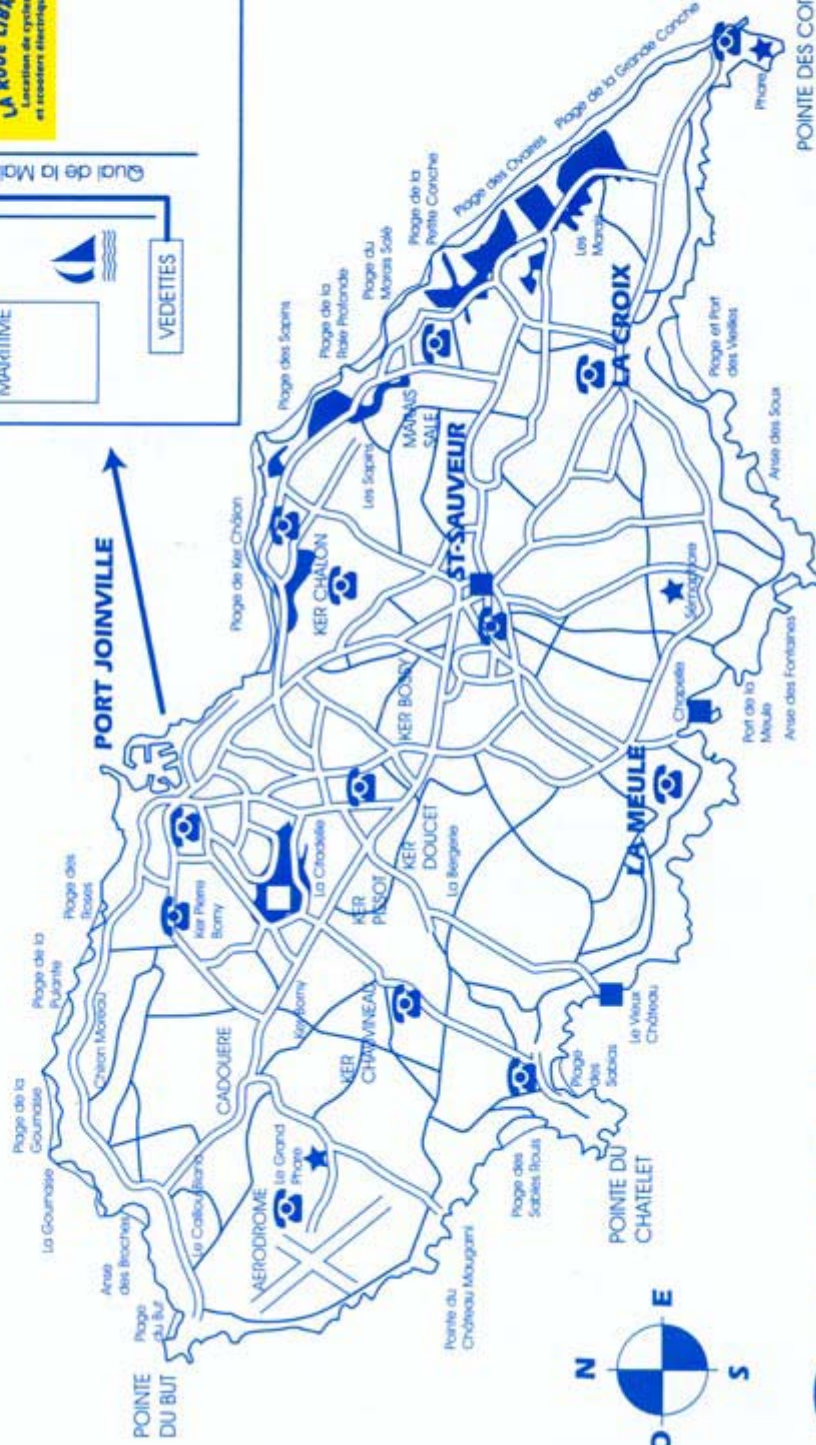

L'ILE D'YEU

longueur: 9,875km - largeur: 3,750km

 cabine téléphonique à carte

Ne pas jeter sur la voie publique