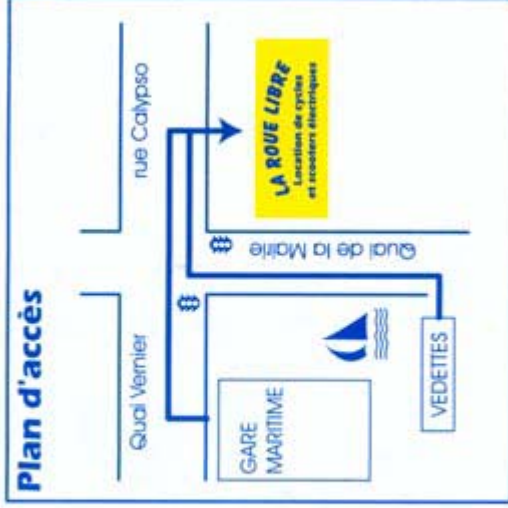

L'ILE D'YEU

longueur: 9,875km - largeur: 3,750km

 cabine téléphonique à carte

Ne pas jeter sur la voie publique